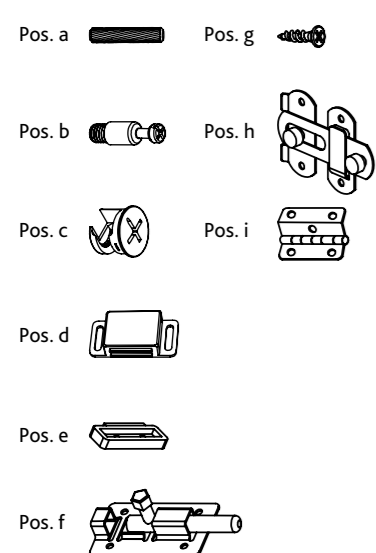

Art.-Nr. / Item No.	Farbe / Colour	Höhe / Height
39753	weiß / white	72 x 53 x 53 cm

Pos. Nr. / Pos. No.	Bezeichnung / Description	Abmessung in mm / Measurement in mm	Anzahl / Quantity	Art. Nr. / Item No.
Pos. 1	Bodenplatte / Bottom plate	718 x 60 x 530	1	39753-10
Pos. 2	Seitenwand, links / Side panel, left	15 x 453 x 513	1	39753-20
Pos. 3	Seitenwand, rechts / Side panel, right	15 x 453 x 513	1	39753-21
Pos. 4	Frontplatte / Front plate	327 x 448 x 15	1	39753-30
Pos. 5	Tür / Front door	327 x 448 x 15	1	39753-31
Pos. 6	Rückwand / Back Panel	668 x 463 x 5	1	39753-40
Pos. 7	Dachplatte / Top Panel	727 x 15 x 537	1	39753-50
Pos. 8	Kissen / Cushion	660 x 500	1	39753-41
Pos. a	Dübel, groß / Dovel, large	ø 6 x 30	8	39753-60
Pos. b	Bolzen für Korpusverbinder / Bolt for cam Lock	M6 x 35	8	
Pos. c	Korpusverbinder / Cam Lock	ø 15 x 10	8	
Pos. d	Verschluss, magnetisch / Closing latch, magnetic		1	
Pos. e	Türstopper, unten / Door stopper, bottom		1	
Pos. f	Türfeststeller, oben / Door stop, top		1	
Pos. g	Senkkopfschraube / Countersunk screw	M3 x 12	32	
Pos. h	Verschlussriegel / Locking bolt		1	
Pos. i	Scharnier / Hinge		4	

**D Hinweis:**  
 Setzen oder stellen Sie sich nicht auf den Home Kennel.  
 Der Home Kennel ist nur für Haustiere gedacht.  
 Dieser Artikel sollte von einer erwachsenen Person aufgebaut werden.  
 Sie finden eine französische und italienische Anleitung unter der jeweiligen Artikel-Nummer auf [www.trixie.de](http://www.trixie.de).