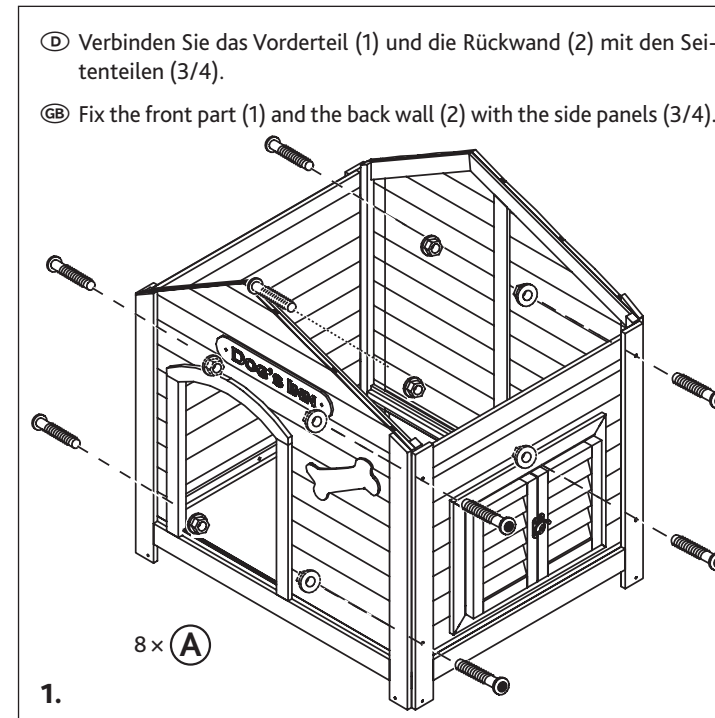

Pos.	Beschreibung Description	Größe Size	Anzahl Quantity	Art.-Nr. Item
A	Gewindeschraube mit Mutter Thread screw with nut	M6 × 45 mm	8+1	39514-60
B	Senkkopfschraube Countersunk screw	∅ 3,5 × 30 mm	8+1	
C	Senkkopfschraube Countersunk screw	∅ 3,5 × 35 mm	4+1	
D	Senkkopfschraube Countersunk screw	∅ 3 × 22 mm	4+1	
E	Senkkopfschraube Countersunk screw	∅ 3,5 × 25 mm	3+1	
F	Linsenkopfschraube Lenshead screw	∅ 4 × 16 mm	8+1	
G	Fangband, links/rechts Check strap, left/right	28 cm	1	

plus je 8 Schrauben E
plus 8 screws E for each

Weitere bereits vormontierte Teile (als Ersatzteile separat erhältlich) / Other parts already assembled (spare parts separately available)

Beschreibung Description	Größe Size	Anzahl Quantity	Art.-Nr. Item
Scharnier für rechte Seitentüren Hinge of the right side doors	3,8 cm	4	
Scharnier für Dach Hinge for roof	6,35 cm	2	

Ⓧ Sie finden eine französische und italienische Anleitung unter der jeweiligen Artikel-Nummer auf www.trixie.de.
Ⓞ Please find instructions in French and Italian under the corresponding item number at www.trixie.de.
Ⓧ Vous trouverez les informations détaillées en français et en italien à chaque référence d'article, sur notre site www.trixie.fr.
Ⓨ Le istruzioni in italiano e francese sono disponibili selezionando il codice dell'articolo sul nostro sito www.trixie.it.