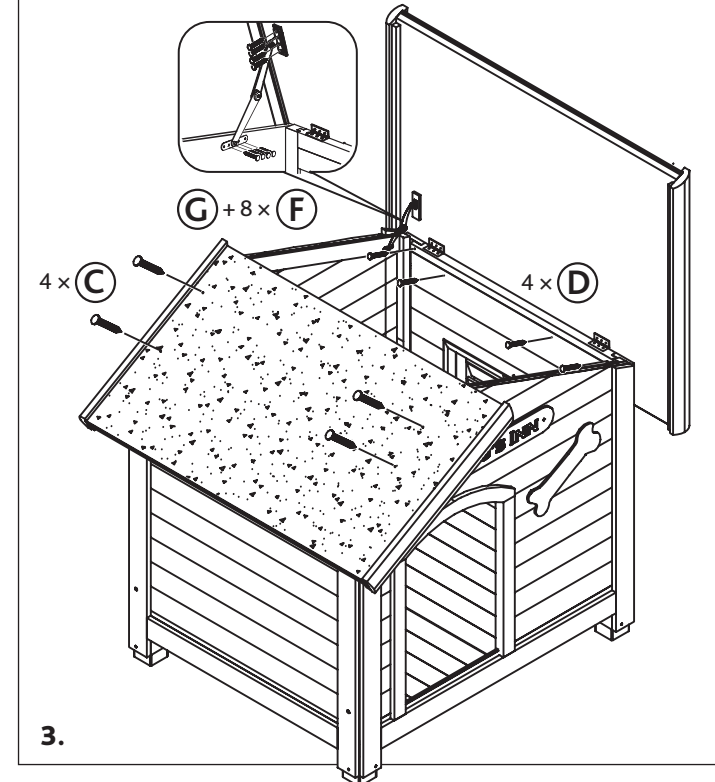

Pos.	Beschreibung Description	Maße Measurement	Anzahl Quantity	Art.-Nr. Item
1	Vorderteil Front part	730 × 690 × 44 mm	1	39514-30
2	Rückwand Back wall	730 × 690 × 44 mm	1	39514-31
3	Seitenteil, links Left side panel	595 × 576 × 32 mm	1	39514-20
4	Seitenteil, rechts Right side panel	595 × 565 × 32 mm	1	39514-21
5	Kunststofffüße Plastic feet	55 × 91 × 55 mm	4	39514-90
6	Bodenplatte, links Left base plate	345 × 550 × 22 mm	1	39514-10
7	Bodenplatte, rechts Right base plate	330 × 550 × 22 mm	1	39514-11
8	Dachhälfte, links Left roof part	800 × 418 × 50 mm	1	39514-40
9	Dachhälfte, rechts Right roof part	800 × 587 × 50 mm	1	39514-41
10	Dachfirst Roof ridge	749 × 91 × 30 mm	1	39514-50

Pos.	Beschreibung Description	Größe Size	Anzahl Quantity	Art.-Nr. Item
A	Gewindeschraube mit Mutter Thread screw with nut	M6 × 45 mm	8+1	39514-60
B	Senkkopfschraube Countersunk screw	∅ 3,5 × 30 mm	8+1	
C	Senkkopfschraube Countersunk screw	∅ 3,5 × 35 mm	4+1	
D	Senkkopfschraube Countersunk screw	∅ 3 × 22 mm	4+1	
E	Senkkopfschraube Countersunk screw	∅ 3,5 × 25 mm	3+1	
F	Linsenkopfschraube Lenshead screw	∅ 4 × 16 mm	8+1	
G	Fangband, links/rechts Check strap, left/right	28 cm	1	

plus je 8 Schrauben E
plus 8 screws E for each

Weitere bereits vormontierte Teile (als Ersatzteile separat erhältlich) / Other parts already assembled (spare parts separately available)

Beschreibung Description	Größe Size	Anzahl Quantity	Art.-Nr. Item
Scharnier für rechte Seitentüren Hinge of the right side doors	3,8 cm	4	
Scharnier für Dach Hinge for roof	6,35 cm	2	