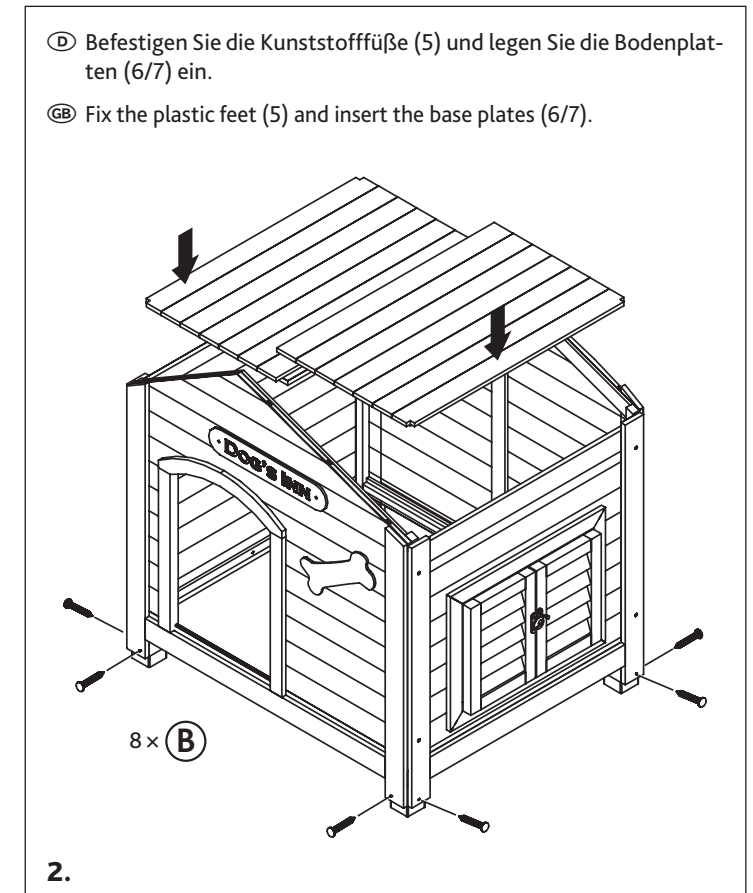

Pos.	Beschreibung Description	Maße Measurement	Anzahl Quantity	Art.-Nr. Item
1	Vorderteil Front part	730 × 690 × 44 mm	1	39514-30
2	Rückwand Back wall	730 × 690 × 44 mm	1	39514-31
3	Seitenteil, links Left side panel	595 × 576 × 32 mm	1	39514-20
4	Seitenteil, rechts Right side panel	595 × 565 × 32 mm	1	39514-21
5	Kunststofffüße Plastic feet	55 × 91 × 55 mm	4	39514-90
6	Bodenplatte, links Left base plate	345 × 550 × 22 mm	1	39514-10
7	Bodenplatte, rechts Right base plate	330 × 550 × 22 mm	1	39514-11
8	Dachhälfte, links Left roof part	800 × 418 × 50 mm	1	39514-40
9	Dachhälfte, rechts Right roof part	800 × 587 × 50 mm	1	39514-41
10	Dachfirst Roof ridge	749 × 91 × 30 mm	1	39514-50

Pos.	Beschreibung Description	Größe Size	Anzahl Quantity	Art.-Nr. Item
A	Gewindeschraube mit Mutter Thread screw with nut	M6 × 45 mm	8+1	39514-60
B	Senkkopfschraube Countersunk screw	∅ 3,5 × 30 mm	8+1	
C	Senkkopfschraube Countersunk screw	∅ 3,5 × 35 mm	4+1	
D	Senkkopfschraube Countersunk screw	∅ 3 × 22 mm	4+1	
E	Senkkopfschraube Countersunk screw	∅ 3,5 × 25 mm	3+1	
F	Linsenkopfschraube Lenshead screw	∅ 4 × 16 mm	8+1	
G	Fangband, links/rechts Check strap, left/right	28 cm	1	

plus je 8 Schrauben E
plus 8 screws E for each

Weitere bereits vormontierte Teile (als Ersatzteile separat erhältlich) / Other parts already assembled (spare parts separately available)

Beschreibung Description	Größe Size	Anzahl Quantity	Art.-Nr. Item
Scharnier für rechte Seitentüren Hinge of the right side doors	3,8 cm	4	
Scharnier für Dach Hinge for roof	6,35 cm	2	